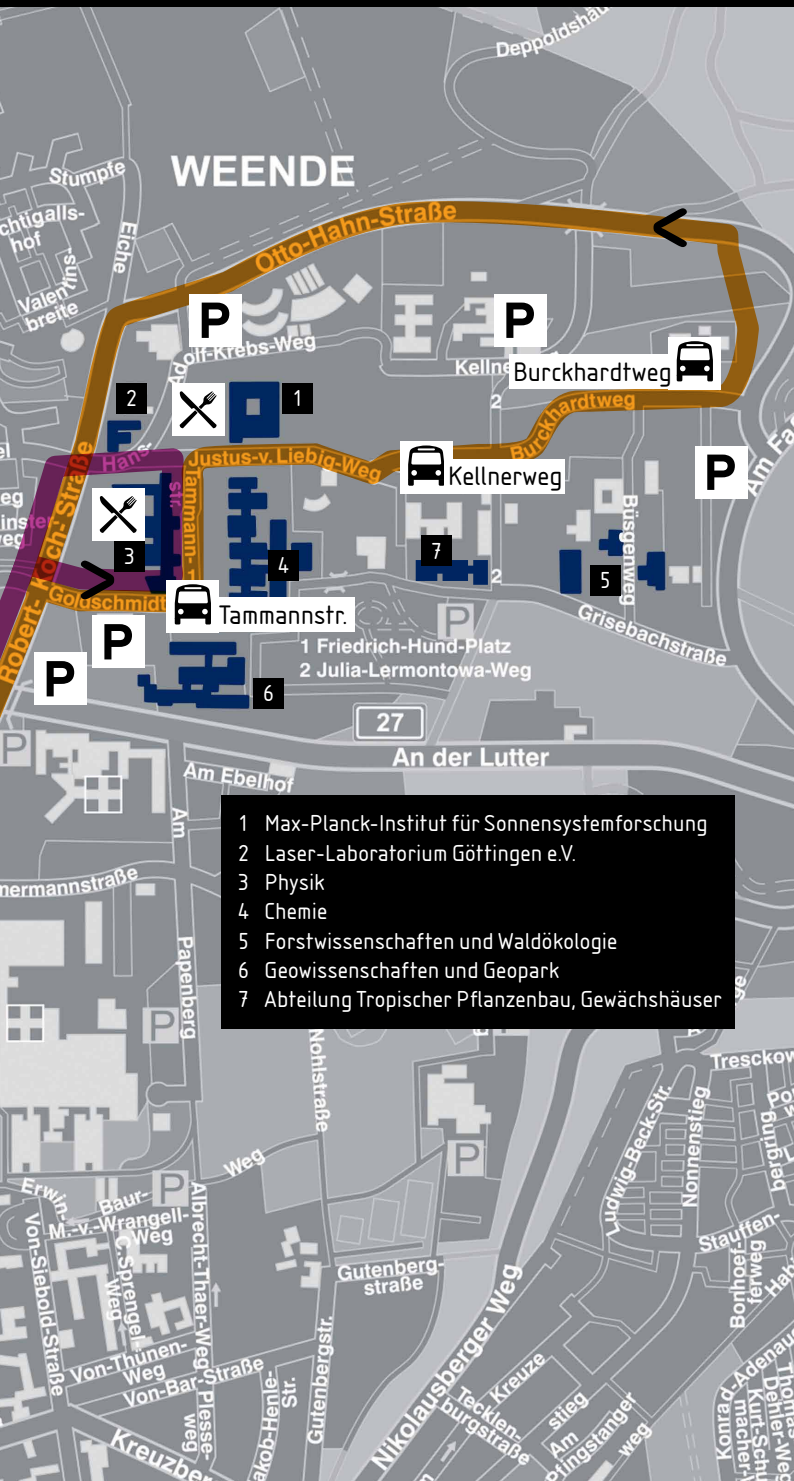

Lageplan Nordcampus

- 1 Max-Planck-Institut für Sonnensystemforschung
- 2 Laser-Laboratorium Göttingen e.V.
- 3 Physik
- 4 Chemie
- 5 Forstwissenschaften und Waldökologie
- 6 Geowissenschaften und Geopark
- 7 Abteilung Tropischer Pflanzenbau, Gewächshäuser